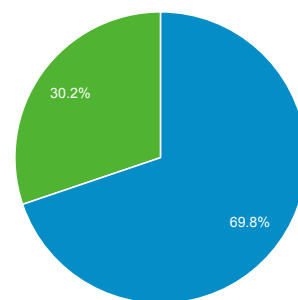

http://ep.tku.edu.tw - http://ep.tku.edu.tw  
ep.tku.edu.tw

● 造訪百分比: 100.00%

總覽

有 3,538 人造訪過此網站

■ New Visitor ■ Returning Visitor

語言	造訪	% 造訪
1. zh-tw	3,787	85.85%
2. c	305	6.91%
3. en-us	128	2.90%
4. zh-cn	86	1.95%
5. en	56	1.27%
6. zh-hk	13	0.29%
7. ja-jp	11	0.25%
8. ja	10	0.23%
9. en-gb	4	0.09%
10. es-es	3	0.07%